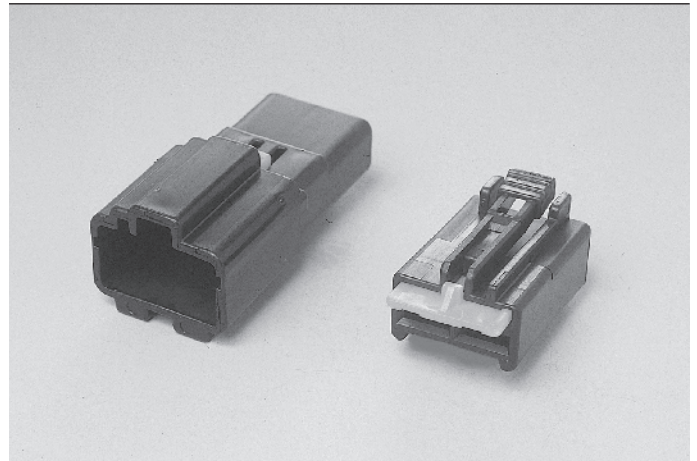

Features

特長

- 250サイズ (6.3mm) の古河オリジナル非防水コネクタです。
- 端子不完全挿入を検知できる構造になっています。
- 二重係止キーはハウジングに仮係止されています。
- オス端子をこじりから保護する構造になっています。
- Furukawa's original 250 size (6.3mm) non-waterproof connector.
- The Structure detects incomplete terminal insertion.
- Double locking key is preset to insulator housing.
- The Structure prevents pinching of male terminal.

【非防水コネクタ】  
NON-WATERPROOF CONNECTOR

Material

材質

Insulator housing	
ハウジング	PBT
Locking wedge	
ロッキングウェッジ	PBT
Male terminal	
Mターミナル	銅合金 (Snメッキ)
Female terminal	
Fターミナル	銅合金 (Snメッキ)

Terminal

ターミナル

	Name of terminal	Wire size	Material	Surface finish
	ターミナル名称	電線サイズ (mm <sup>2</sup> )	材質	表面処理
オス Male	QL-M-300	2.0~3.0	銅合金	Snメッキ
	QL-M-800	5.0~8.0	Copper alloy	Sn plated
メス Female	QL-F-300	2.0~3.0	銅合金	Snメッキ
	QL-F-800	5.0~8.0	Copper alloy	Sn plated

※許容電流はあくまでも参考値です。 ※The allowable current stands for reference only.

Male terminal

オス端子

Female terminal

メス端子

構成 Composition

No. of terminal	Name of male housing	Name of double locking key	Name of male terminal	Clamp
極数	オスハウジング名称	二重係止キー名称	オス端子名称	クランプ取付タイプ
1	QL-A-1M-B	コネクタに装着されています Pre-mounted on the connector	QL-M-300	A
2	QL-A-B2M-B		QL-M-800	

No. of terminal	Name of male housing	Name of double locking key	Name of female terminal	Clamp
極数	メスハウジング名称	二重係止キー名称	メス端子名称	クランプ取付タイプ
1	QL-A-1F-B	コネクタに装着されています Pre-mounted on the connector	QL-F-300	A
2	QL-A-B2F-B		QL-F-800	