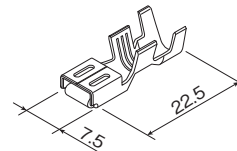

※許容電流はあくまでも参考値です。 ※The allowable current stands for reference only.

Male terminal

オス端子

Female terminal

メス端子

構成 Composition

No. of terminal	Name of male housing	Name of double locking key	Name of male terminal	Clamp
極数	オスハウジング名称	二重係止キー名称	オス端子名称	クランプ取付タイプ
1	QL-A-1M-B	コネクタに装着されています Pre-mounted on the connector	QL-M-300	A
2	QL-A-B2M-B		QL-M-800	

No. of terminal	Name of male housing	Name of double locking key	Name of female terminal	Clamp
極数	メスハウジング名称	二重係止キー名称	メス端子名称	クランプ取付タイプ
1	QL-A-1F-B	コネクタに装着されています Pre-mounted on the connector	QL-F-300	A
2	QL-A-B2F-B		QL-F-800	