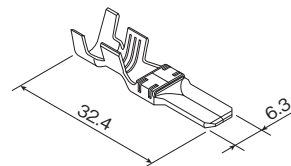

【非防水コネクタ】  
NON-WATERPROOF CONNECTOR

Material

材質

Insulator housing	
ハウジング	PBT
Locking wedge	
ロッキングウェッジ	PBT
Male terminal	
Mターミナル	銅合金 (Snメッキ)
Female terminal	
Fターミナル	銅合金 (Snメッキ)

Terminal

ターミナル

	Name of terminal	Wire size	Material	Surface finish
	ターミナル名称	電線サイズ (mm <sup>2</sup> )	材質	表面処理
オス Male	QL-M-300	2.0~3.0	銅合金	Snメッキ
	QL-M-800	5.0~8.0	Copper alloy	Sn plated
メス Female	QL-F-300	2.0~3.0	銅合金	Snメッキ
	QL-F-800	5.0~8.0	Copper alloy	Sn plated

※許容電流はあくまでも参考値です。 ※The allowable current stands for reference only.

Male terminal

オス端子

Female terminal

メス端子

構成 Composition

No. of terminal	Name of male housing	Name of double locking key	Name of male terminal	Clamp
極数	オスハウジング名称	二重係止キー名称	オス端子名称	クランプ取付タイプ
1	QL-A-1M-B	コネクタに装着されています Pre-mounted on the connector	QL-M-300	A
2	QL-A-B2M-B		QL-M-800	

No. of terminal	Name of male housing	Name of double locking key	Name of female terminal	Clamp
極数	メスハウジング名称	二重係止キー名称	メス端子名称	クランプ取付タイプ
1	QL-A-1F-B	コネクタに装着されています Pre-mounted on the connector	QL-F-300	A
2	QL-A-B2F-B		QL-F-800	