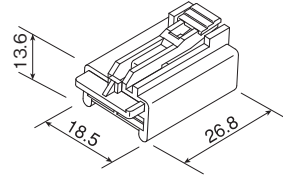

※許容電流はあくまでも参考値です。 ※The allowable current stands for reference only.

Male terminal

オス端子

Female terminal

メス端子

構成 Composition

No. of terminal	Name of male housing	Name of double locking key	Name of male terminal	Clamp
極数	オスハウジング名称	二重係止キー名称	オス端子名称	クランプ取付タイプ
1	QL-A-1M-B	コネクタに装着されています Pre-mounted on the connector	QL-M-300	A
2	QL-A-B2M-B		QL-M-800	

No. of terminal	Name of male housing	Name of double locking key	Name of female terminal	Clamp
極数	メスハウジング名称	二重係止キー名称	メス端子名称	クランプ取付タイプ
1	QL-A-1F-B	コネクタに装着されています Pre-mounted on the connector	QL-F-300	A
2	QL-A-B2F-B		QL-F-800	

# QL Connector

Male | オス |  
**QL-A-1M-B**

**QL-A-B2M-B**

Female | メス |  
**QL-A-1F-B**

**QL-A-B2F-B**

NON-WATERPROOF CONNECTOR