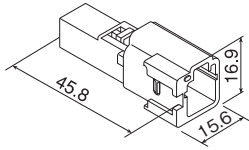

QLコネクタ

QL Connector

Male | オス |
QL-A-1M-B