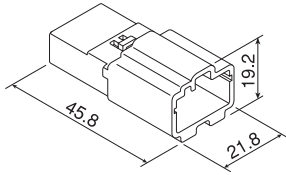

QL-A-B2M-B