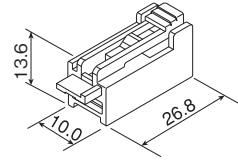

※許容電流はあくまでも参考値です。 ※The allowable current stands for reference only.

Male terminal

オス端子

Female terminal

メス端子

構成 Composition

No. of terminal	Name of male housing	Name of double locking key	Name of male terminal	Clamp
極数	オスハウジング名称	二重係止キー名称	オス端子名称	クランプ取付タイプ
1	QL-A-1M-B	コネクタに装着されています Pre-mounted on the connector	QL-M-300	A
2	QL-A-B2M-B		QL-M-800	

No. of terminal	Name of male housing	Name of double locking key	Name of female terminal	Clamp
極数	メスハウジング名称	二重係止キー名称	メス端子名称	クランプ取付タイプ
1	QL-A-1F-B	コネクタに装着されています Pre-mounted on the connector	QL-F-300	A
2	QL-A-B2F-B		QL-F-800	

# QL Connector

Male | オス |  
**QL-A-1M-B**

**QL-A-B2M-B**

Female | メス |  
**QL-A-1F-B**

**QL-A-B2F-B**

NON-WATERPROOF CONNECTOR