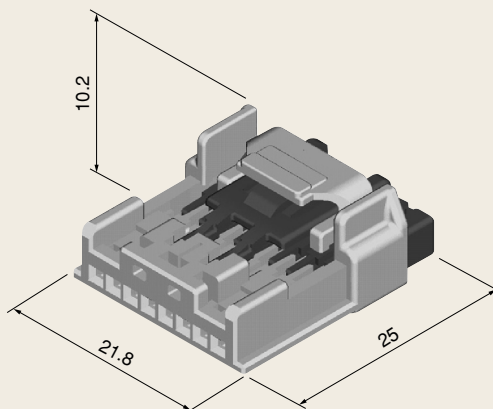

MJ08FI-GY SA'Y
PK706-08127