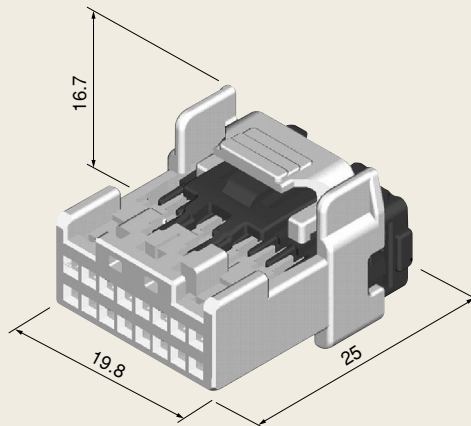

MJ

Micro-J 025 type

従来のコネクタと比べ、優れた電気的特性を実現した0.64mmタブサイズ（ピッチ2.2mm）の超小型非防水コネクタです。

MJ connector is a superior high performance very compact unsealed connector with 0.64mm tab size terminals (2.2 pitch).

特長

MJコネクタは、タブサイズ0.64mm (025)の端子を採用した高性能超小型非防水コネクタです。

16P MJ16M-W SA'Y
PK701-16017

HOUSING

メスハウジング FEMALE HOUSING

メスハウジング FEMALE HOUSING

12P MJ12F-W SA'Y
PK705-12017

16P MJ16F-W SA'Y
PK705-16017

24P MJ24F-W SA'Y
PK705-24017

40P MJ40F-W SA'Y
PK705-40017