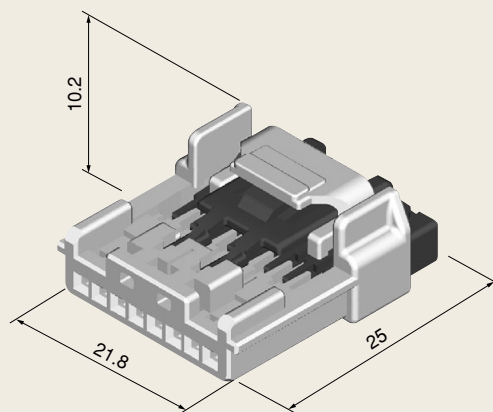

MJ08FI-W SA'Y
PK706-08017