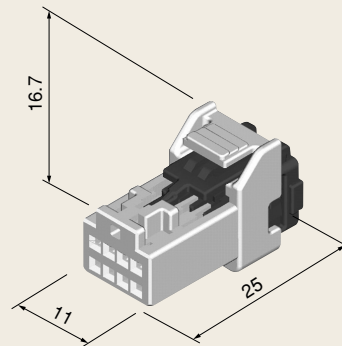

8P

MJ08F-W SA'Y
PK705-08017