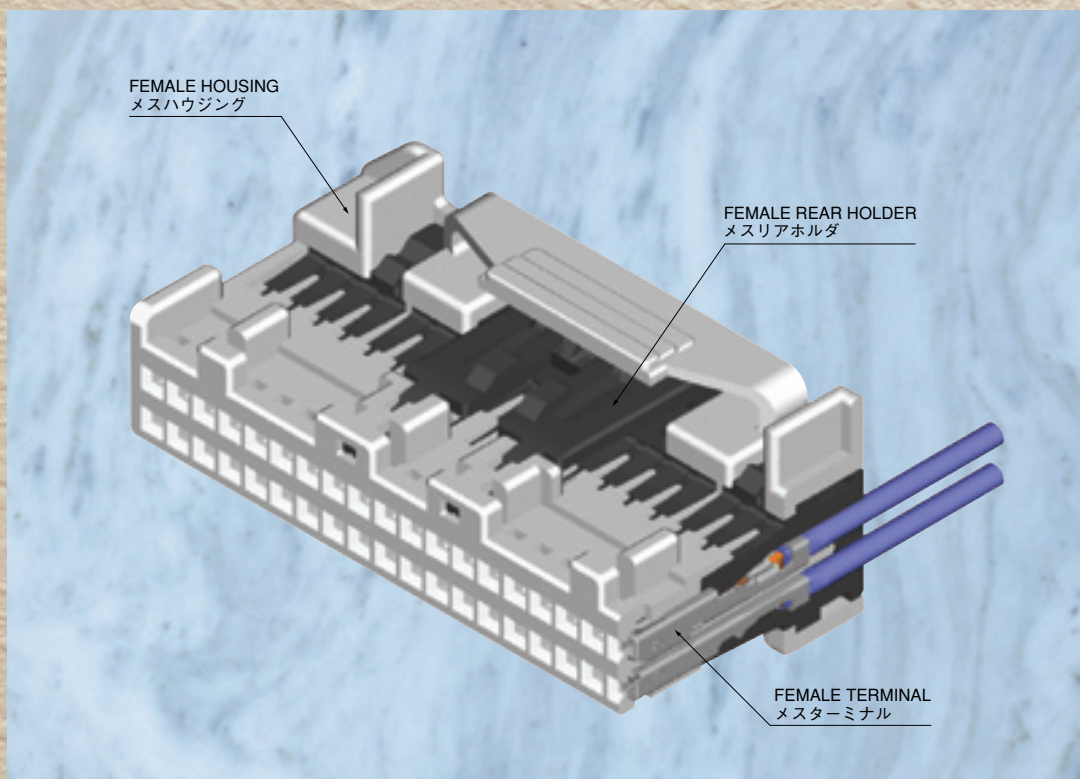

MJ

Micro-J 025 type

従来のコネクタと比べ、優れた電気的特性を実現した0.64mmタブサイズ（ピッチ2.2mm）の超小型非防水コネクタです。

MJ connector is a superior high performance very compact unsealed connector with 0.64mm tab size terminals (2.2 pitch).

特長

MJコネクタは、タブサイズ0.64mm (025)の端子を採用した高性能超小型非防水コネクタです。

最大極数40極を有し、ケースランスレス構造を採用する事により、TPA機構 (Terminal Position Assurance) による端子不完全挿入防止、接続の信頼性、作業性を一段と向上させております。

接触構造には、安定した接触圧力を確保できる二重バネ機構を採用し、優れた電気的特性を実現しています。

また、ハウジングロックをリアホルダに設けた事により、リアホルダ装着忘れ時の嵌合防止を実現しております。

CHARACTERISTICS

MJ connector is a high performance very compact unsealed type connector with 0.64mm tab size terminals.

The series has up to maximum 40 poles. TPA mechanism (Terminal Position Assurance) and case-lance-less structure prevent terminal imperfect insertion and improve connection reliability and workability.

The double spring mechanism as contact structure, which keeps the stable contact pressure, realizes the outstanding electrical property.

Moreover, the housing lock in the rear holder prevents the fitting without wearing the rear holder.