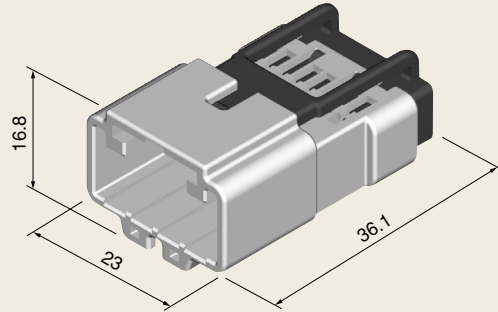

オスハウジング MALE HOUSING

オスハウジング MALE HOUSING

16P MJ16M-W SA'Y
PK701-16017

HOUSING