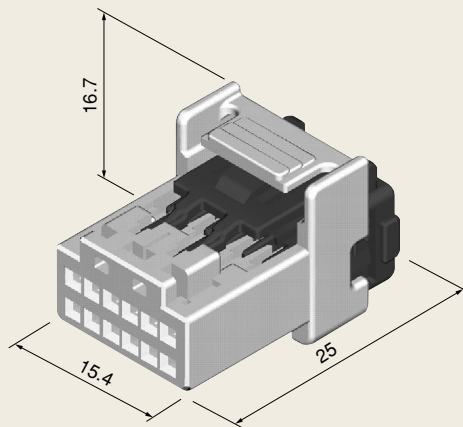

メスハウジング FEMALE HOUSING

メスハウジング FEMALE HOUSING

12P MJ12F-W SA'Y
PK705-12017