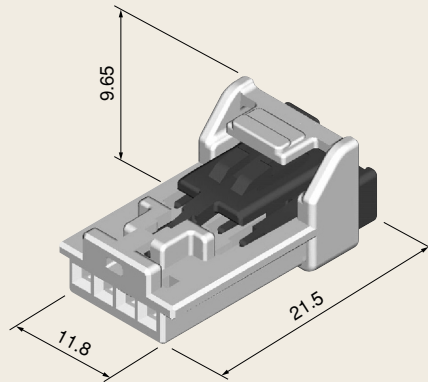

メスハウジング FEMALE HOUSING

メスハウジング FEMALE HOUSING

4P

MJ04F-W SA'Y
PK705-04017