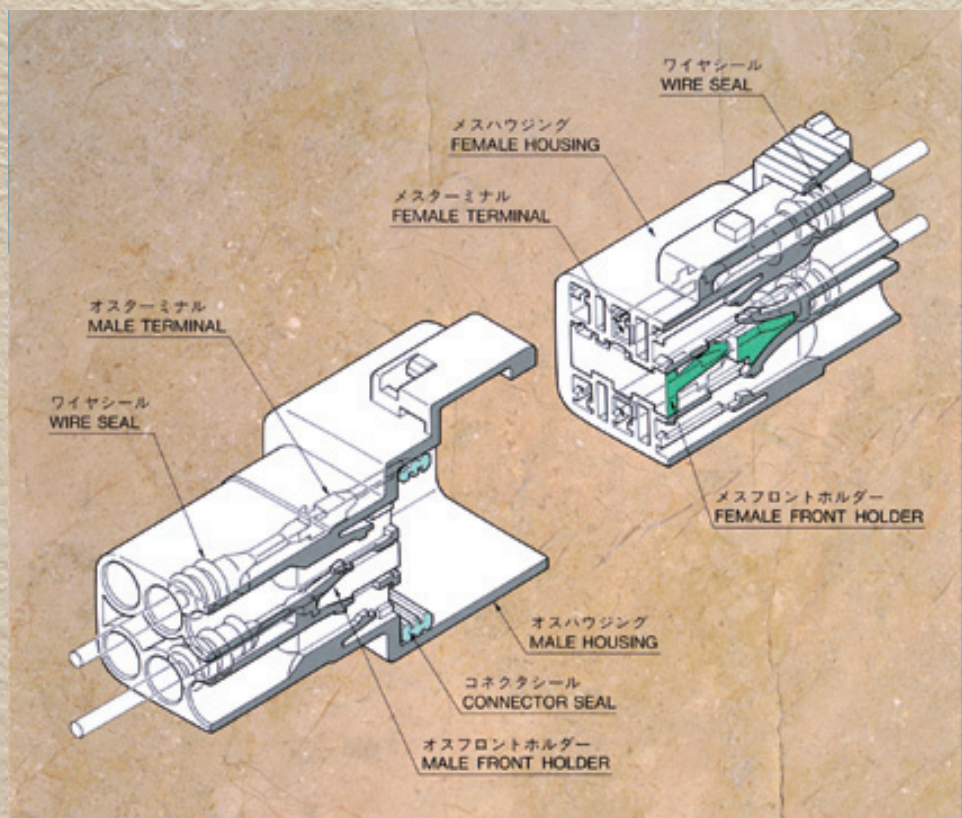

## 62-Z type

従来の防水コネクタに比べ、優れた防水性能を有し、特殊二重係止機構を採用した1.5mmタブサイズ（ピッチ：5.1）の高性能小型多極防水コネクタです。

Compared to conventional sealed connectors, we provide 1.5mm tab size (pitch: 5.1), high performance, small, multi-pole sealed connector.

## 特長

62-Zコネクタは、タブサイズ1.5mmの端子を採用した『高性能超小型多極防水』コネクタです。

最大極数8を有し、ハウジングロック機構には、不完全挿入を防止するため慣性ロック構造を採用し、二重係止には、特殊二重係止（フロントホルダ方式）機構を採用する事により、端子の不完全挿入防止と接続の信頼性、作業性を一段と向上させ、各極間には、独立型のシール構造を採用することにより優れた気密性を有したコネクタです。

## CHARACTERISTICS

62-Z connector is a **high performance super-small multi-pole sealed connector** adopting tab size 1.5mm terminals.

It has maximum 8 poles and an inertia housing lock system free from incomplete terminal insertion. Adopting the special double lock system (front holder method), it greatly improves prevention of incomplete terminal insertion, connection reliability and workability. This connector provides superior airtight integrity by adopting an independent seal structure between each pole.