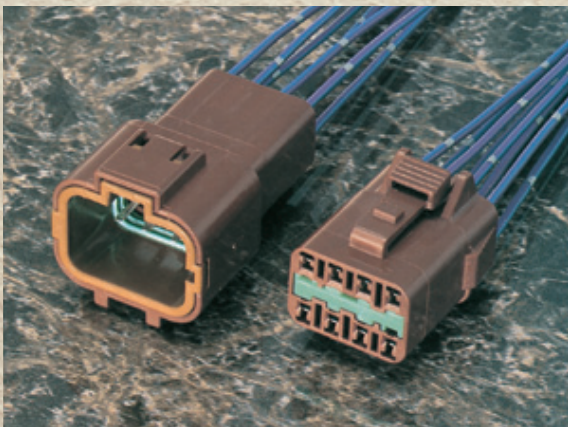

## 62-Z type

従来の防水コネクタに比べ、優れた防水性能を有し、特殊二重係止機構を採用した1.5mmタブサイズ（ピッチ：5.1）の高性能小型多極防水コネクタです。

Compared to conventional sealed connectors, we provide 1.5mm tab size (pitch: 5.1), high performance, small, multi-pole sealed connector.

## 特長

62-Zコネクタは、タブサイズ1.5mmの端子を採用した『高性能超小型多極防水』コネクタです。

最大極数8を有し、ハウジングロック機構には、不完全挿入を防止するため慣性ロック構造を採用し、二重係止には、特殊二重係止（フロントホルダ方式）機構を採用する事により、端子の不完全挿入防止と接続の信頼性、作業性を一段と向上させ、各極間には、独立型のシール構造を採用することにより優れた気密性を有したコネクタです。

## CHARACTERISTICS

62-Z connector is a **high performance super-small multi-pole sealed connector** adopting tab size 1.5mm terminals.

It has maximum 8 poles and an inertia housing lock system free from incomplete terminal insertion. Adopting the special double lock system (front holder method), it greatly improves prevention of incomplete terminal insertion, connection reliability and workability. This connector provides superior airtight integrity by adopting an independent seal structure between each pole.